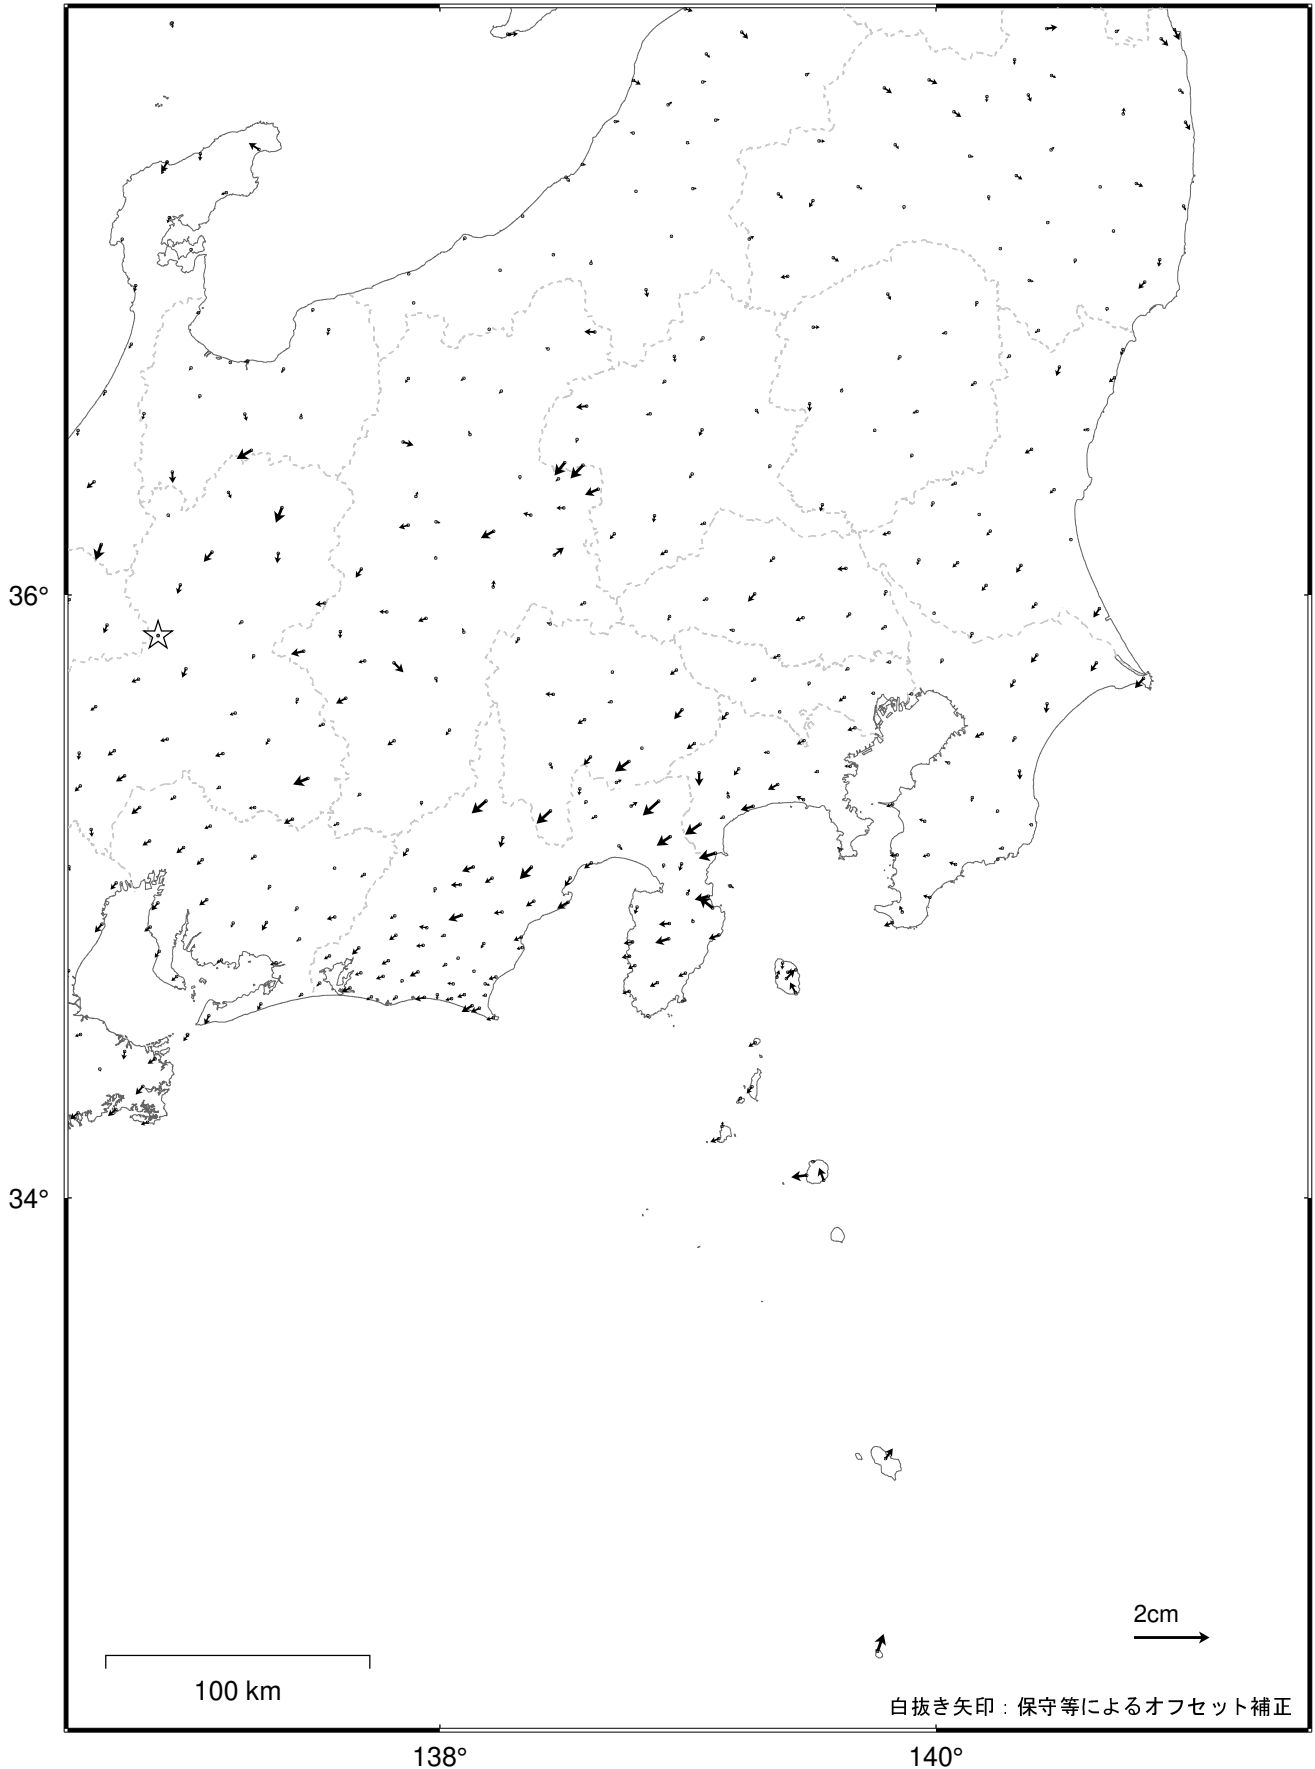

### 関東・中部地方の地殻変動（水平）－ 1 か月－

基準期間：2022/05/19 -- 2022/05/25 [F5：最終解]

比較期間：2022/06/19 -- 2022/06/25 [R5：速報解]

☆ 固定局：白鳥（岐阜県）

・ 特段の変化は見られない。